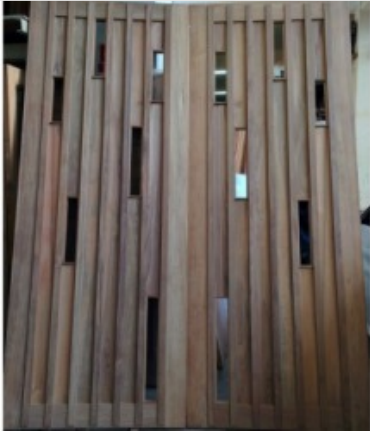

ประตูไม้สักโมเดิร์น

ตราสินค้า: โรงไม้จันทน์แดง

คำค้นหา: ประตูไม้สักโมเดิร์น **หมวดหมู่:** ไม้และไม้แปรรูป

รายละเอียดสินค้า

รายละเอียด

โรงไม้แปรรูป รับทำประตูไม้สัก หน้าต่างไม้ วงกบประตูไม้ รับทำประตูไม้ตามแบบ สำหรับตกแต่งบ้าน คอนโด หรืองานทำประตูไม้พรีเมียม

[ดูรายละเอียด](#)